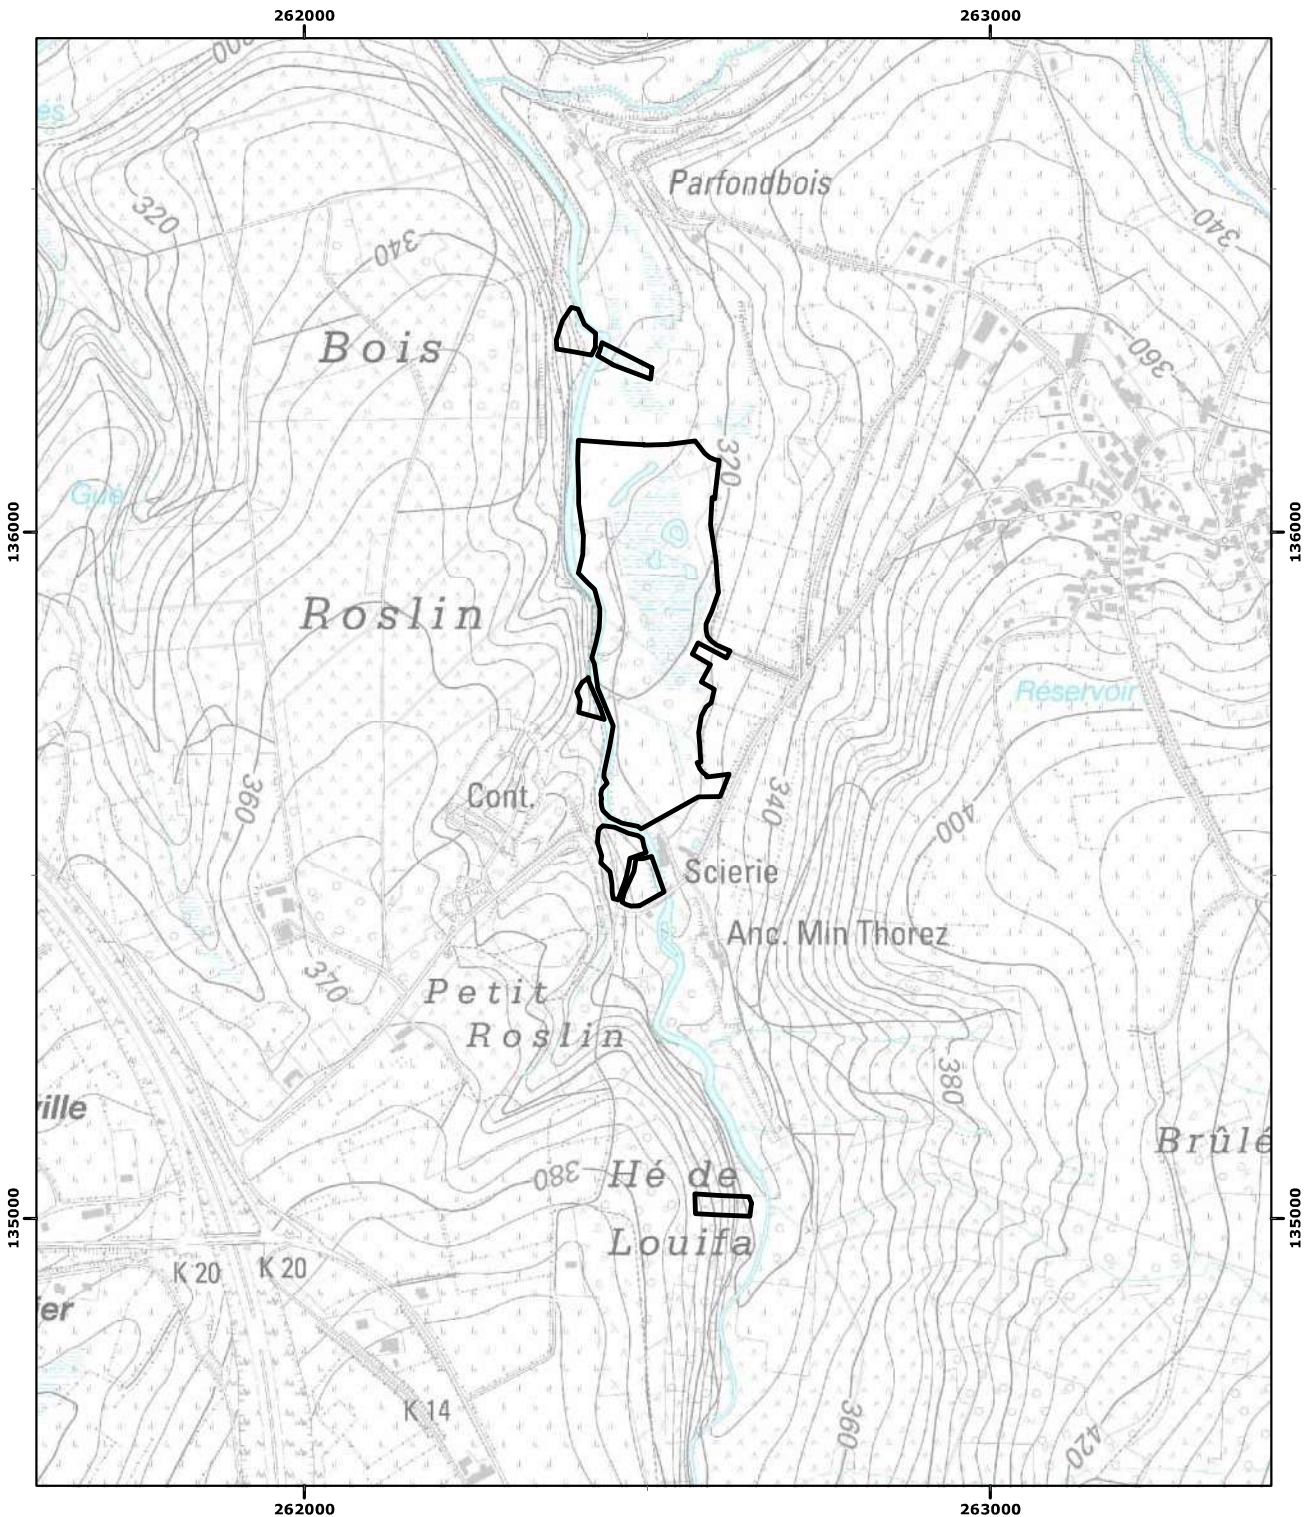

Réserve naturelle domaniale 'La Tourbière de Solwaster' à Sart (Jalhay)

Le (La) Ministre-Président Le (La) Ministre

Vu pour être annexé à l'Arrêté du gouvernement wallon du

01/09/2022

Echelle : 1:10 000
Carte(s) IGN : 50/1 N

(c) Institut Géographique National - IGN

Coordonnées Lambert belge 1972